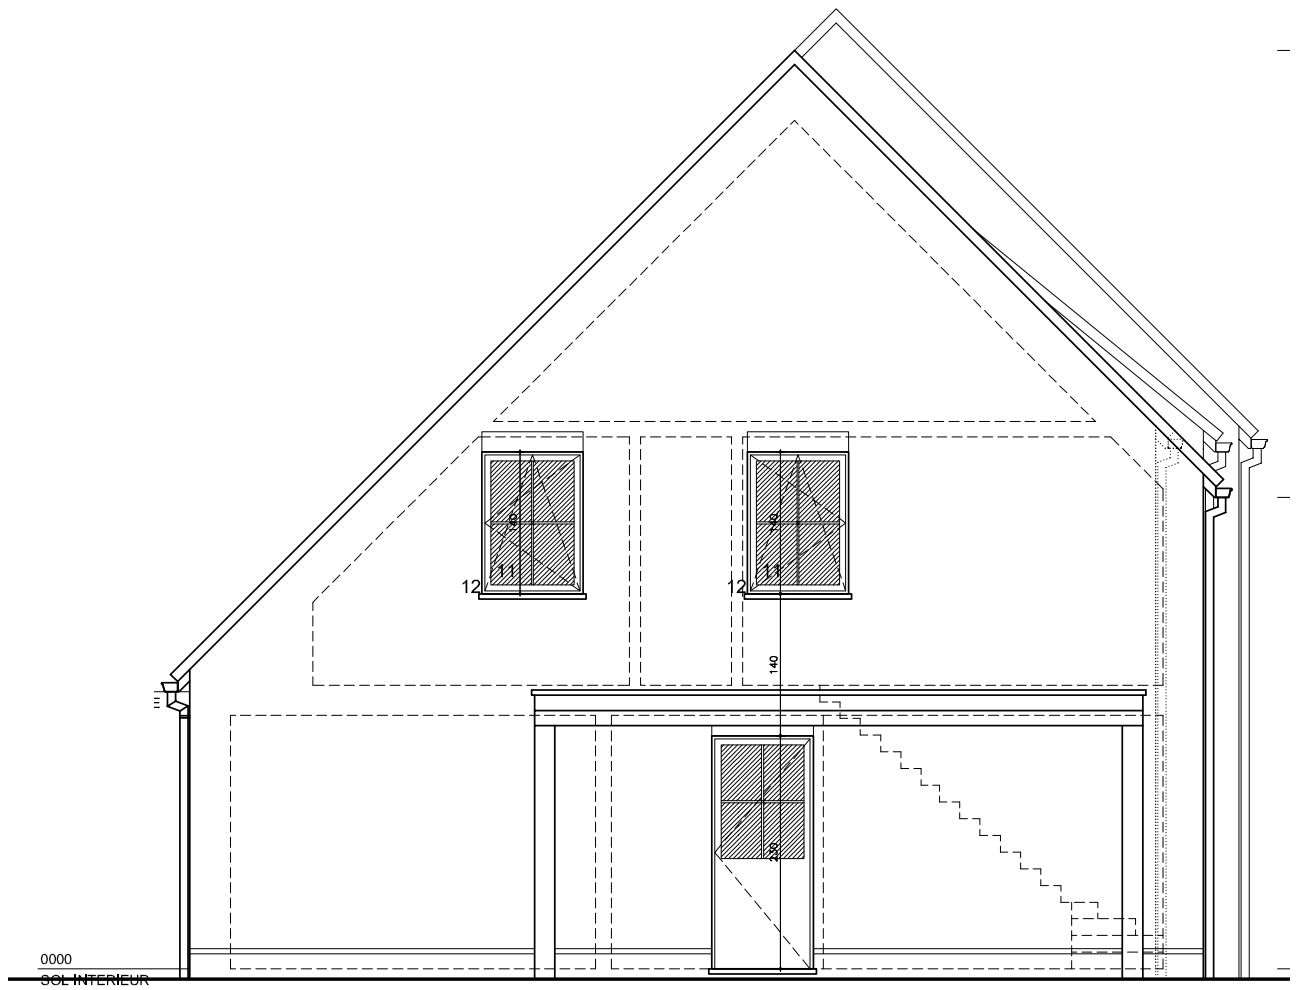

HECTAAR

**ESTAIMBOURG
RUE DE LA MUSERIE
LOT 25**

LOT 25

LOT 25
264 m²