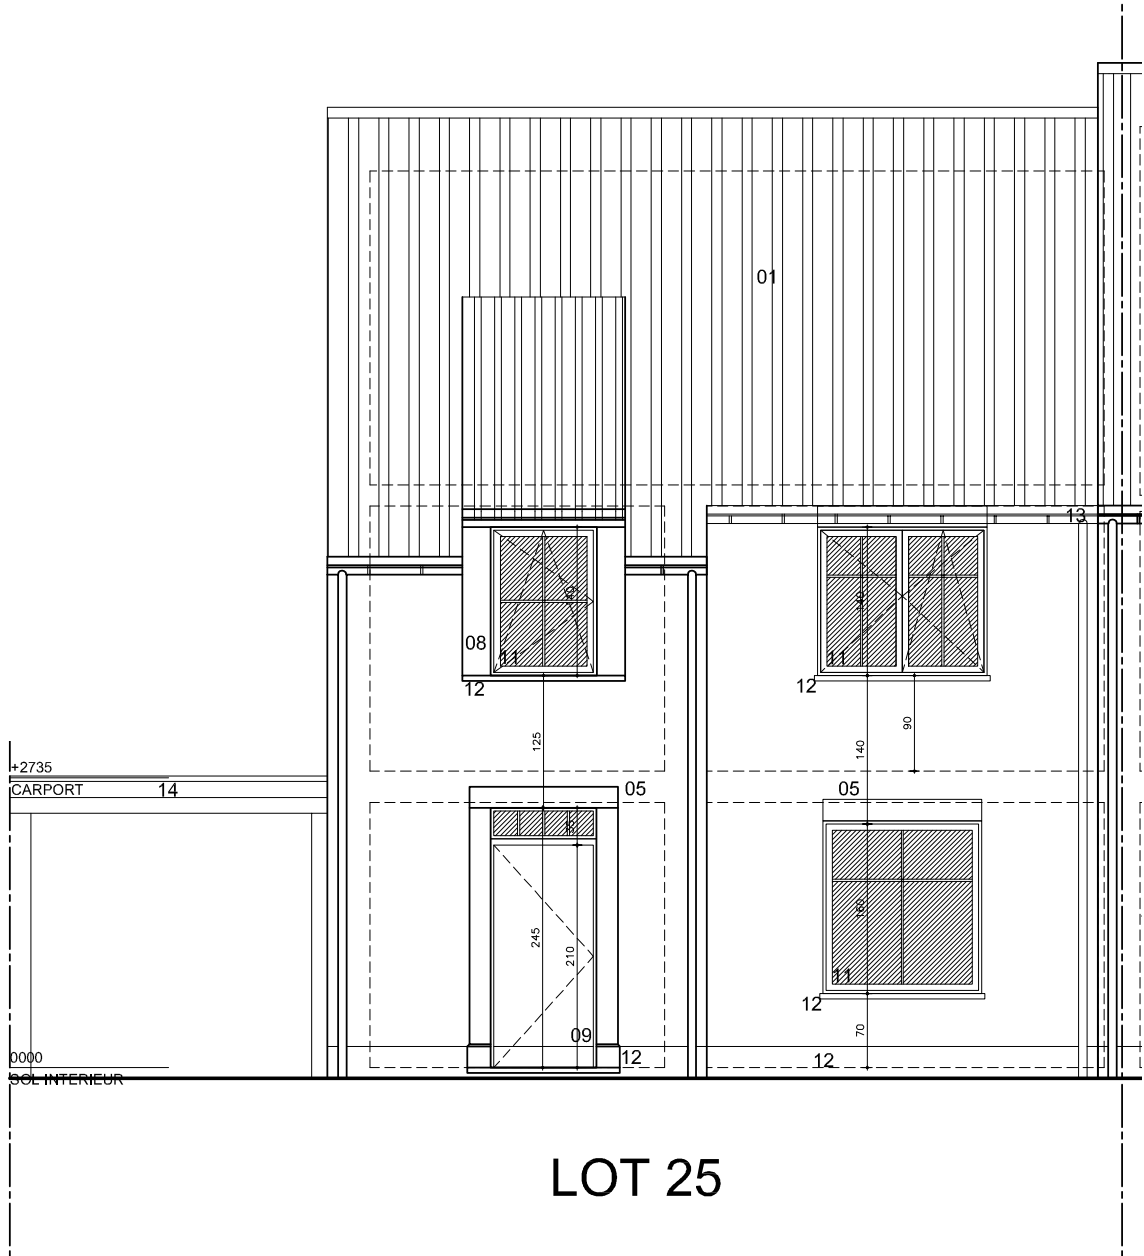

HECTAAR

**ESTAIMBOURG
RUE DE LA MUSERIE
LOT 25**

LOT 25

LOT 25
264 m²